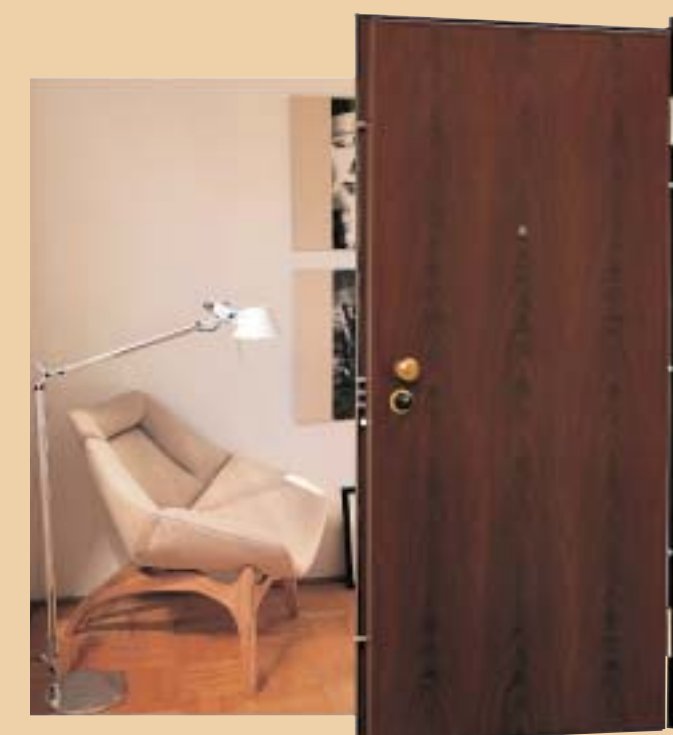

6. Σειρά DIOMEDE

Περιλαμβάνει δίφυλλες πόρτες για κάλυψη εισόδων μεγάλου πλάτους.

Υπάρχει η δυνατότητα Ευρωπαϊκού κυλίνδρου ασφαλείας ή και κυλίνδρου υπηρεσίας.

Πόρτα ETTORE - Επένδυση TEOREMA COLONIALE, χρώμα X-31