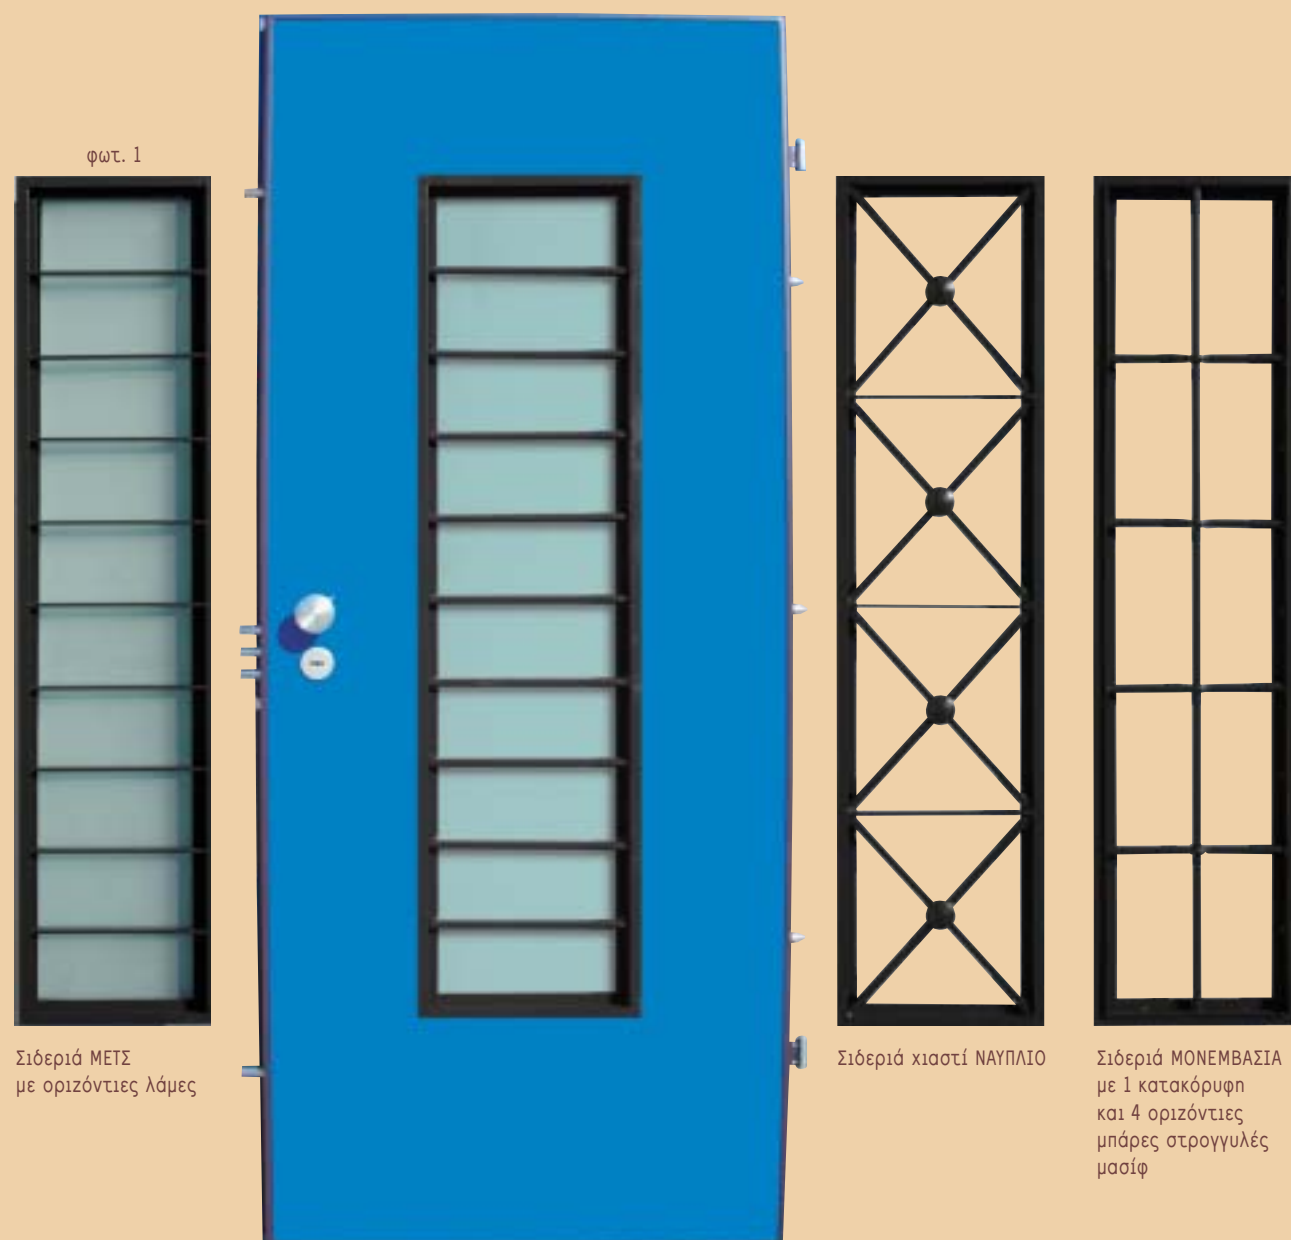

Σε περιπτώσεις, εισόδων με μεγάλα ανοίγματα και οπουδήποτε απαιτείται ειδική στήριξη, ενίσχυση τοιχοποιίας κ.λπ., για να τοποθετηθεί θωρακισμένη πόρτα, το Τμήμα Μελετών και Σχεδιασμού της EURODOMICA, μπορεί να προτείνει κατά περίπτωση, τη λύση η οποία καλύπτει τις συγκεκριμένες ανάγκες. Και όλα αυτά με το καλύτερο δυνατό αποτέλεσμα από άποψη αισθητικής και φινιρίσματος.

Στις φωτογραφίες που ακολουθούν φαίνονται παραδείγματα, μερικών μόνο, ειδικών κατασκευών.

ΣΕΙΡΑ DANAΟ

Ενδείκνυται σε περιπτώσεις όπου υπάρχει ανάγκη φυσικού φωτισμού.

Οι πόρτες της σειράς αυτής πληρούν όλες τις προδιαγραφές ασφαλείας και διατίθενται με όλους τους τύπους κλειδαριών.

Τα κρύσταλλα μπορούν να είναι διαφανή ή αμβρολισμένα (φωτ.1), αλεξίσφαιρα, τρίπλες, κ.λπ.

φωτ. 1

Σιδεριά METS με οριζόντιες λάμες

Σιδεριά χιαστί NAYPLIO

Σιδεριά ΜΟΝΕΜΒΑΣΙΑ με 1 κατακόρυφη και 4 οριζόντιες μπάρες στρογγυλές μασίφ

Πόρτα DANAΟ - Εξωτ. Επένδυση αλουμινίου Η/Β Σιδεριά ΥΔΡΑ με οριζόντιες στρογγυλές μπάρες μασίφ